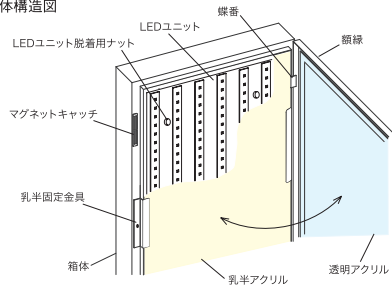

LED BACK LIGHT PANEL

受注生産 別注対応

LED バックライトパネル

LBP2

店舗 屋内 PSE 対応 DC 24V 8 color

●均一バックライト面発光パネルでコルトンをより明るく。

LBP2 - B1 - D

1 2 3

- 1 型番 LBP2=LEDバックライトパネル
- 2 サイズ B0、B1、B2、B3、A0、A1、A2、A3
その他別注サイズ対応可能
- 3 LED PKG発光色 D=昼光色(6500K) DN=5700K N=昼白色(5000K) NW=4500K W=白色(4000K)
WW=温白色(3500K) L=電球色(3000K) L27=電球色(2700K)

■仕様:屋内専用、店舗向けコルトンボックス ■入力電圧:DC24V ■構造:額フレーム蝶番開閉構造(透明アクリル板付き) ■発光面:乳半アクリル板 ■筐体仕上げ:指定色焼付け塗装仕上げ・メッキ仕上げ SUS鏡面・HL仕上げ ■点灯用電源トランス(オプション):P111をご参照ください。

□本体構造図

□本体構造断面図

定格 入力電圧 DC24V

型番 (□□:発光色)	サイズ	外形寸法 W×H×D (mm)	画面寸法 W×H (mm)	消費電力 (W)	重量 (Kg)	面照度 (lx)	希望小売価格 (円)
LBP2-B0-□□	B0	1,070 × 1,496 × 71	1,010 × 1,436	118	42		
LBP2-B1-□□	B1	758 × 1,060 × 69	708 × 1,010	56	19		
LBP2-B2-□□	B2	545 × 758 × 69	495 × 708	28	9		
LBP2-B3-□□	B3	394 × 545 × 69	344 × 495	13	5		
LBP2-A0-□□	A0	881 × 1,229 × 71	821 × 1,169	75	29	10000lx 以上	オープン価格
LBP2-A1-□□	A1	624 × 871 × 69	574 × 821	39	13		
LBP2-A2-□□	A2	450 × 624 × 69	400 × 574	17	6		
LBP2-A3-□□	A3	327 × 450 × 69	277 × 400	10	3		