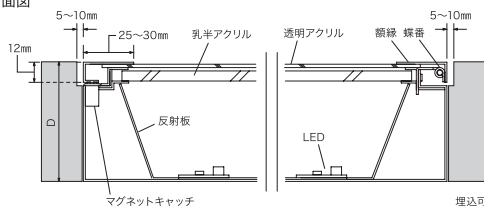

□本体構造図

□本体構造断面図

定格 入力電圧 DC24V

型番 (□□:発光色)	サイズ	外形寸法 W×H×D (mm)	画面寸法 W×H (mm)	消費電力 (W)	重量 (Kg)	面照度 (lx)	希望小売価格 (円)
LBP2-B0-□□	B0	1,070 × 1,496 × 71	1,010 × 1,436	118	42		
LBP2-B1-□□	B1	758 × 1,060 × 69	708 × 1,010	56	19		
LBP2-B2-□□	B2	545 × 758 × 69	495 × 708	28	9		
LBP2-B3-□□	B3	394 × 545 × 69	344 × 495	13	5		
LBP2-A0-□□	A0	881 × 1,229 × 71	821 × 1,169	75	29	10000lx 以上	オープン価格
LBP2-A1-□□	A1	624 × 871 × 69	574 × 821	39	13		
LBP2-A2-□□	A2	450 × 624 × 69	400 × 574	17	6		
LBP2-A3-□□	A3	327 × 450 × 69	277 × 400	10	3		