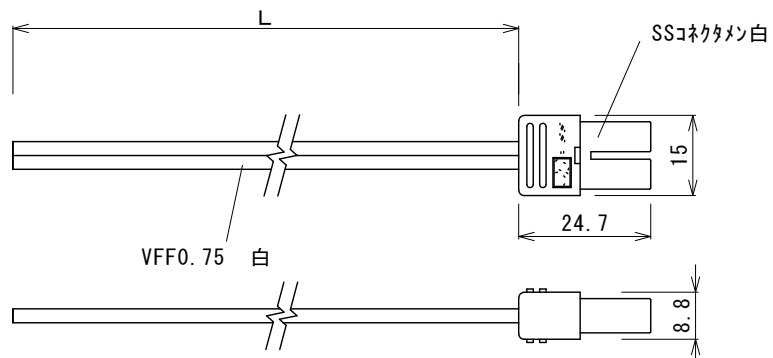

N.º	年月日	訂正記事	担当	検印
△	2020.4.2	製品追加	森田	
△	2020.4.23	製品名変更	森田	

図番	型番	L寸法
△ F 2 1 9 B 0 3 1	LDGF-300SS	3000
△△ F 2 1 9 B 0 3 2	LDGF-200SS	200

リード線L寸法公差	公差
500未満	+30、-10
500以上1000未満	+50、-25
1000以上	+150、-50

設計	長	製図	長	検図	作図	19年11月7日	尺度	/
					品名	LT-2用 片側7°ツ切りコト		
FKK株式会社					図番	F 2 1 9 B 0 3 0 - 2		