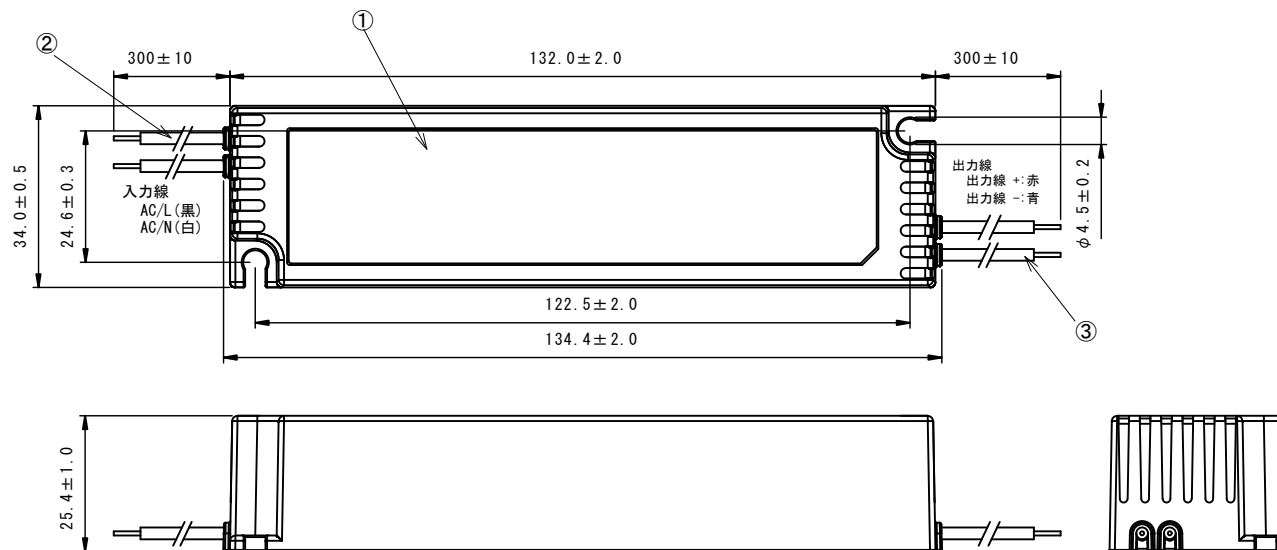

角度	偏心又は片寄り	ネジの等級
±30'	±0.1	JIS 2級

寸法	4以下	4をこえ 16以下	16をこえ 63以下	63をこえ 250以下	250をこえ 1000以下
寸法差	±0.1	±0.2	±0.3	±0.5	±0.8

No	年月日	訂正記事	担当	検印
△	2022. 6. 1	誤記修正	藤島	

③	DC2次側出力線	—	AWG18電線 x 2本
②	AC1次側入力線	—	AWG18電線 x 2本
①	本体	プラスチック	△
	部品名	材質	仕様
設計	森田	製図	藤島
	検図	原田	作図
			2021年4月12日
			尺度
			1:1
		品名	JPVI-020012FA
		図番	FC224010-1
		F K K株式会社	